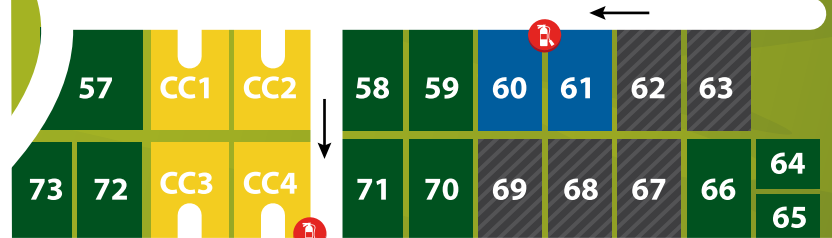

↑ EXIT ↗

Emplacement nu	Emplacement camping car	1 Accueil - Epicerie
Résidence mobile	Mobilhome Loggiabay	2 Bar - Restaurant
Tente Lodge	Tente Lodge Prémium	3 Salle de jeux
Mobilhome Mercure	Mobilhome Mercure Prémium	4 Air de jeux
Mobilhome Titania	Mobilhome Titania Prémium	5 Sanitaires
INFOS SÉCURITÉ		6 Poubelles
Air de regroupement Grouping area / Verzamelpunt	Sortie de secours Emergency exit / Notausgang	7 Laverie
Sens d'évacuation Evacuation direction / Evakuierungsrichtung	Extincteur	8 Barbecue collectif
		9 Sauna
		10 Potager
		11 Air vidange camping car
		12 Canoë Kayak

← GR vers LIMEUIL

Accès baignade

Coin pêche

Coin pêche

Coin pêche

Coin pêche

La Vézère

GR vers Le BUGUE →